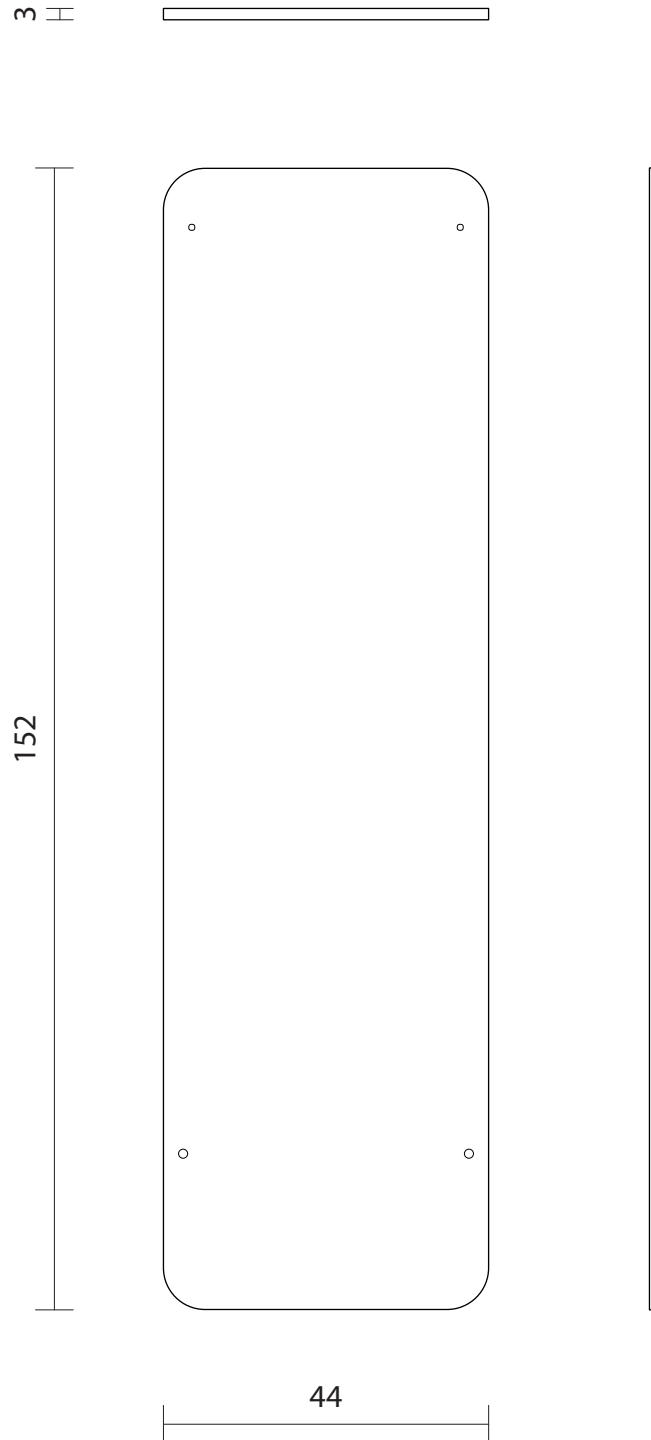

Orthographic proj. (FA-CTS-001)	Scala 1:10
 Sheet A4 n. 1/5	10/05/2019
Unit of measure: cm	CS srl

CACTUS - Low-back (FC-CTS-003)

Orthographic proj. (FD-CST-001)		Scale 1:10
	Sheet A4 n. 4/5 Unit of measure: cm	10/05/2019 CS srl

Orthographic proj. (FD-CST-004)		Scale 1:10
	Sheet A4 n. 5/5 Unit of measure: cm	10/05/2019 CS srl