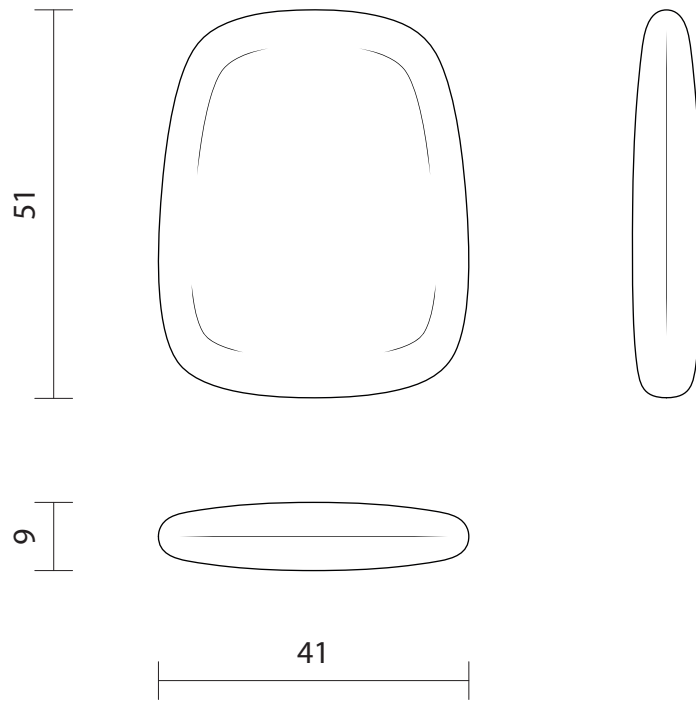

Orthographic proj. (FA-CTS-001)	Scala 1:10
 Sheet A4 n. 1/5	10/05/2019
Unit of measure: cm	CS srl

CACTUS - Low-back (FC-CTS-003)

Orthographic proj. (FD-CST-001)		Scale 1:10
	Sheet A4 n. 4/5 Unit of measure: cm	10/05/2019 CS srl

Orthographic proj. (FD-CST-004)		Scale 1:10
	Sheet A4 n. 5/5 Unit of measure: cm	10/05/2019 CS srl