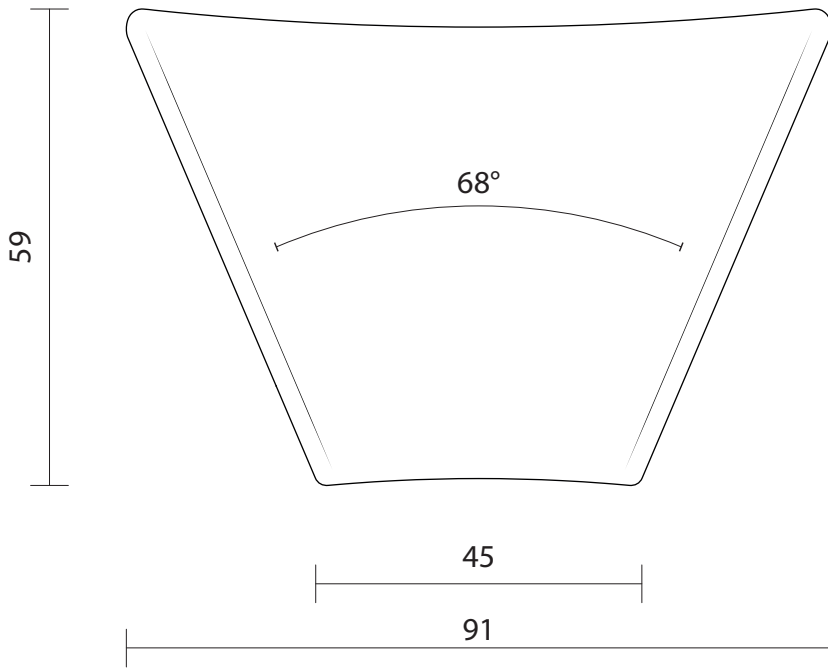

Orthographic proj. (FA-CTS-001)	Scala 1:10
 Sheet A4 n. 1/5	10/05/2019
Unit of measure: cm	CS srl

CACTUS - Low-back (FC-CTS-003)

Orthographic proj. (FD-CST-001)		Scale 1:10
	Sheet A4 n. 4/5 Unit of measure: cm	10/05/2019 CS srl

Orthographic proj. (FD-CST-004)		Scale 1:10
	Sheet A4 n. 5/5 Unit of measure: cm	10/05/2019 CS srl