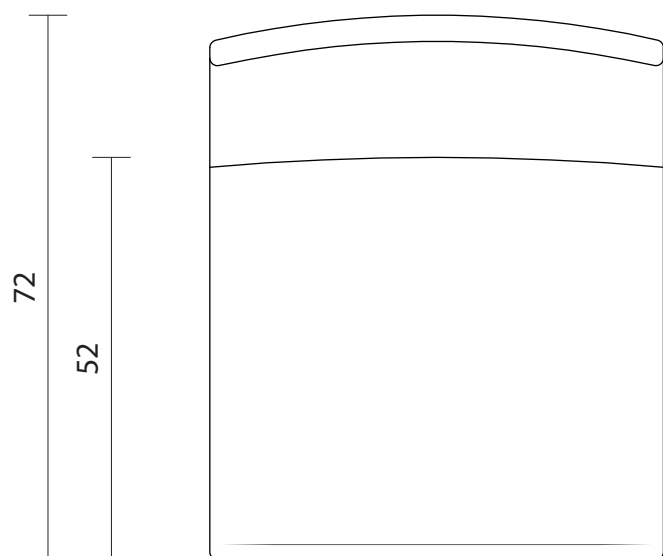

LULU - Poltrona con piedini in alluminio (PL-900-001) / Poltrona con piedini neri (PL-900-002)

Proiez. ortogonale (PL-900-000)	Scala 1:10
Proiez. ortogonale (PL-900-001)/(PL-900-002)	Scala 1:10
Tavola A4 n. 1/2	10/05/2019
Unità misura: cm	CS srl

LULU - Poltrona braccioli con piedini in alluminio (PL-901-001) / Poltrona braccioli con piedini neri (PL-901-002)

Proiez. ortogonale (PL-901-000)	Scala 1:10
Proiez. ortogonale (PL-901-001)/(PL-901-002)	Scala 1:10
Tavola A4 n. 2/2	10/05/2019
Unità misura: cm	CS srl