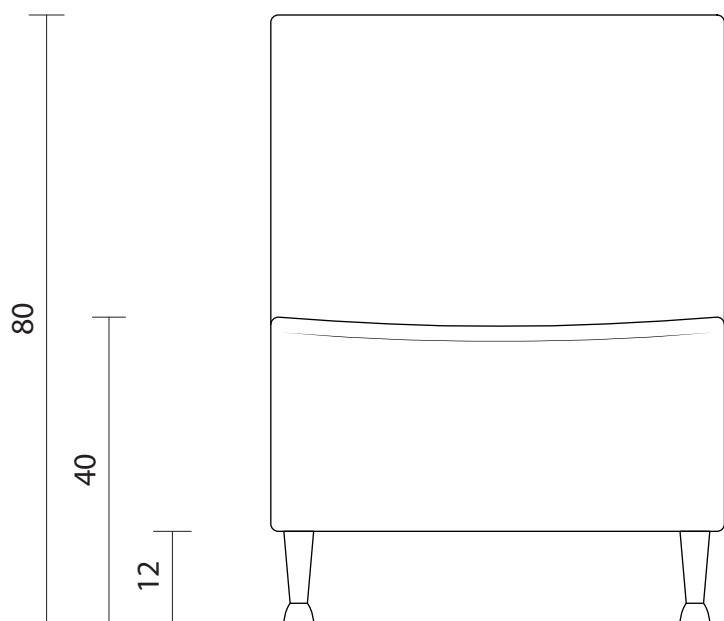

LULU - Poltrona con piedini in alluminio (PL-900-001) / Poltrona con piedini neri (PL-900-002)

Proiez. ortogonale (PL-900-000)	Scala 1:10
Proiez. ortogonale (PL-900-001)/(PL-900-002)	Scala 1:10
Tavola A4 n. 1/2	10/05/2019
Unità misura: cm	CS srl

LULU - Poltrona braccioli con piedini in alluminio (PL-901-001) / Poltrona braccioli con piedini neri (PL-901-002)

Proiez. ortogonale (PL-901-000)	Scala 1:10
Proiez. ortogonale (PL-901-001)/(PL-901-002)	Scala 1:10
Tavola A4 n. 2/2	10/05/2019
Unità misura: cm	CS srl