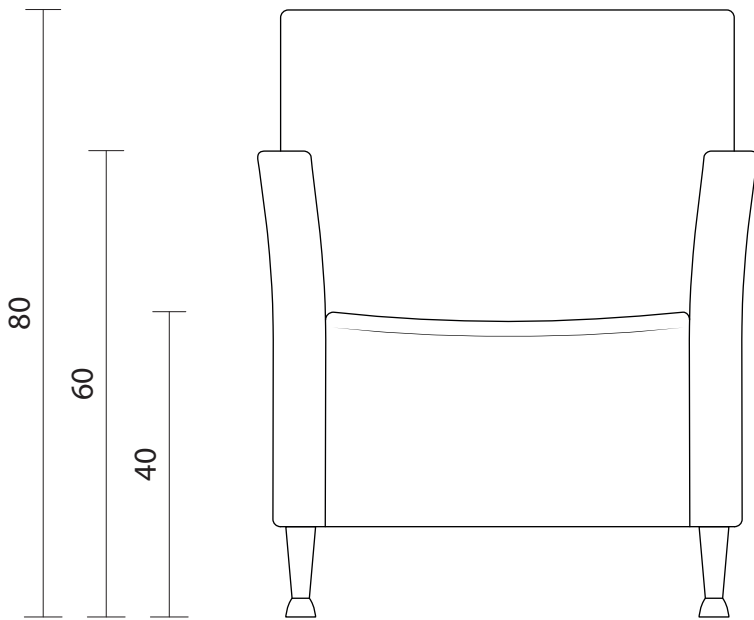

LULU - Poltrona con piedini in alluminio (PL-900-001) / Poltrona con piedini neri (PL-900-002)

Proiez. ortogonale (PL-900-000)	Scala 1:10
Proiez. ortogonale (PL-900-001)/(PL-900-002)	Scala 1:10
Tavola A4 n. 1/2	10/05/2019
Unità misura: cm	CS srl

LULU - Poltrona braccioli con piedini in alluminio (PL-901-001) / Poltrona braccioli con piedini neri (PL-901-002)

Proiez. ortogonale (PL-901-000)	Scala 1:10
Proiez. ortogonale (PL-901-001)/(PL-901-002)	Scala 1:10
Tavola A4 n. 2/2	10/05/2019
Unità misura: cm	CS srl