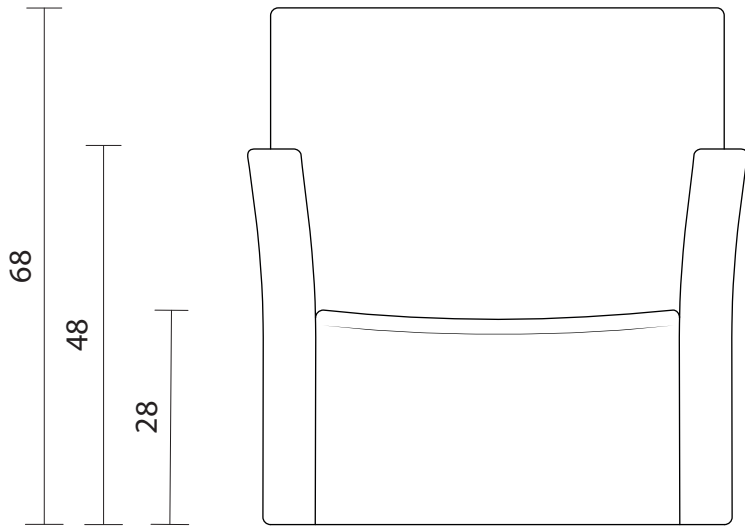

LULU - Poltrona con piedini in alluminio (PL-900-001) / Poltrona con piedini neri (PL-900-002)

Proiez. ortogonale (PL-900-000)	Scala 1:10
Proiez. ortogonale (PL-900-001)/(PL-900-002)	Scala 1:10
Tavola A4 n. 1/2	10/05/2019
Unità misura: cm	CS srl

LULU - Poltrona braccioli con piedini in alluminio (PL-901-001) / Poltrona braccioli con piedini neri (PL-901-002)

Proiez. ortogonale (PL-901-000)	Scala 1:10
Proiez. ortogonale (PL-901-001)/(PL-901-002)	Scala 1:10
Tavola A4 n. 2/2	10/05/2019
Unità misura: cm	CS srl