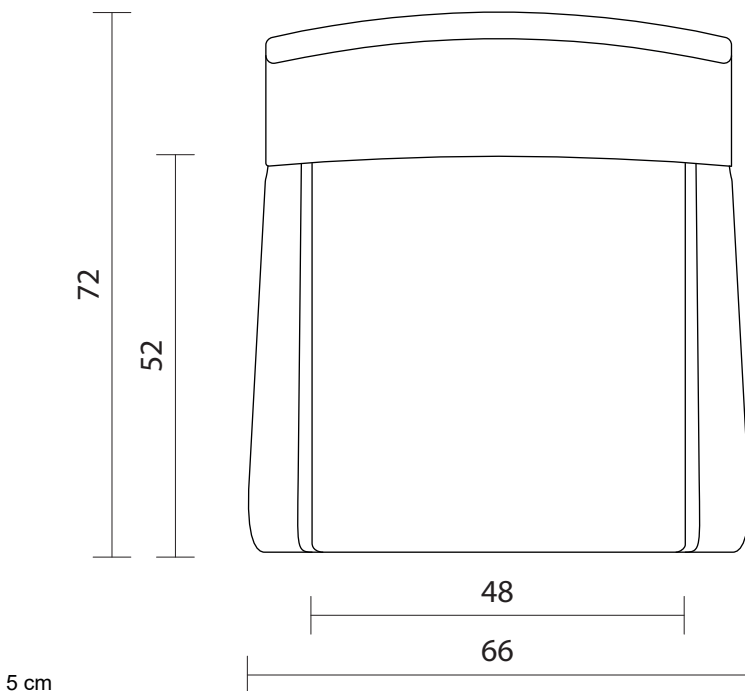

LULU - Poltrona con piedini in alluminio (PL-900-001) / Poltrona con piedini neri (PL-900-002)

Proiez. ortogonale (PL-900-000)	Scala 1:10
Proiez. ortogonale (PL-900-001)/(PL-900-002)	Scala 1:10
Tavola A4 n. 1/2	10/05/2019
Unità misura: cm	CS srl

LULU - Poltrona braccioli con piedini in alluminio (PL-901-001) / Poltrona braccioli con piedini neri (PL-901-002)

Proiez. ortogonale (PL-901-000)	Scala 1:10
Proiez. ortogonale (PL-901-001)/(PL-901-002)	Scala 1:10
Tavola A4 n. 2/2	10/05/2019
Unità misura: cm	CS srl