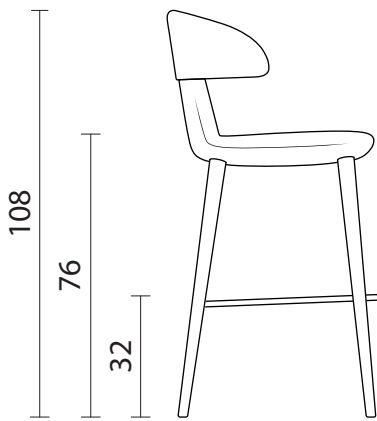

Compatible bases

(SB-MAN-SG0)

(SB-TRP-SG0)

(SB-VEN-SG0)

Orthographic proj. (FB-MAN-000)	Scale 1:10
Orthographic proj. (SB-MAN-SG0)/(SB-TRP-SG0)/(SB-VEN-SG0)	Scale 1:20
Sheet A4 n. 1/1	10/05/2019
Unit of measure: cm	CS srl