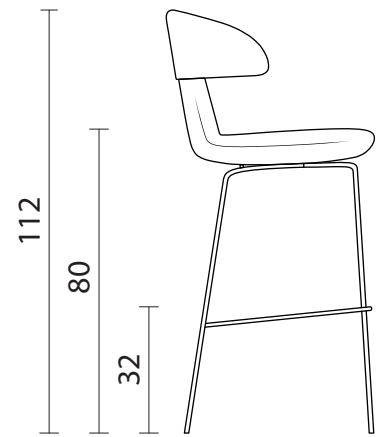

Compatible bases

(SB-MAN-SG0)

(SB-TRP-SG0)

(SB-VEN-SG0)

Orthographic proj. (FB-MAN-000)	Scale 1:10
Orthographic proj. (SB-MAN-SG0)/(SB-TRP-SG0)/(SB-VEN-SG0)	Scale 1:20
Sheet A4 n. 1/1	10/05/2019
Unit of measure: cm	CS srl