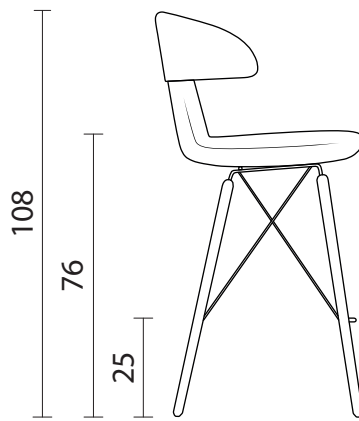

Compatible bases

(SB-MAN-SG0)

(SB-TRP-SG0)

(SB-VEN-SG0)

Orthographic proj. (FB-MAN-000)	Scale 1:10
Orthographic proj. (SB-MAN-SG0)/(SB-TRP-SG0)/(SB-VEN-SG0)	Scale 1:20
Sheet A4 n. 1/1	10/05/2019
Unit of measure: cm	CS srl