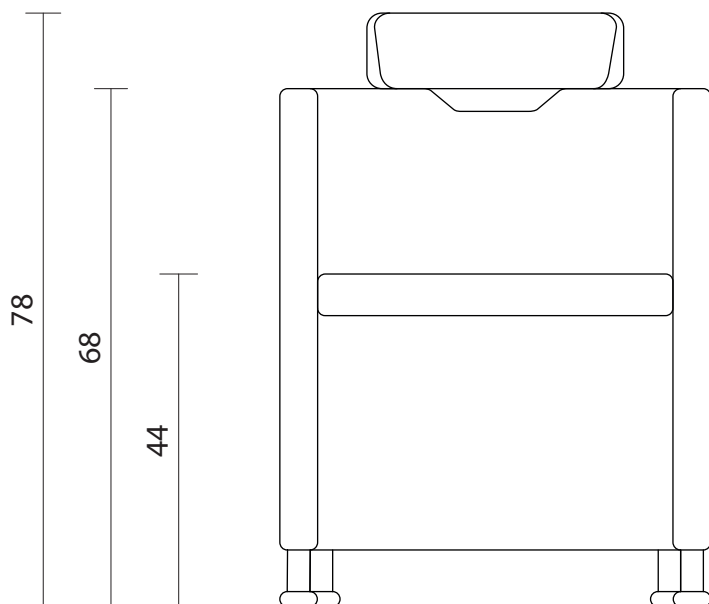

Versione senza scarico (PL-750-000)

Versione con scarico (PL-751-000)

ROSY - Poltrona con scarico, poggiatesta e piedini (PL-751-101)

Proiez. ortogonale (PL-750-000)/(PL-751-000)	Scala 1:20
Proiez. ortogonale (PL-751-101)	Scala 1:10
Tavola A4 n. 1/1	10/05/2019
Unità misura: cm	CS srl