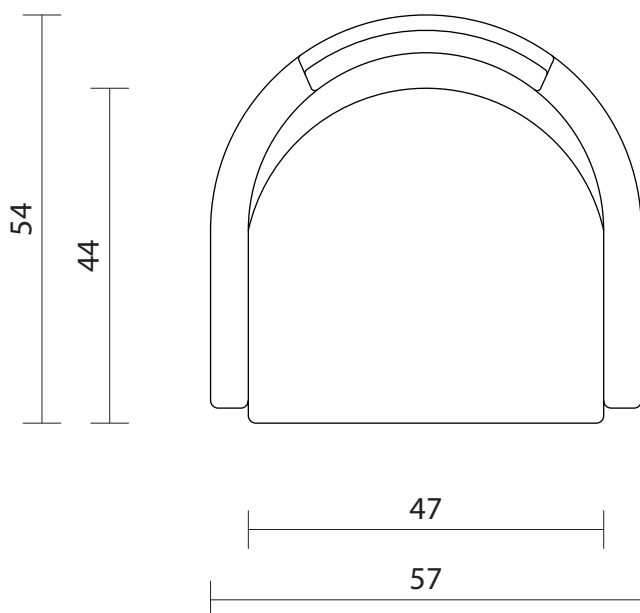

Versione senza scarico (PL-750-000)

Versione con scarico (PL-751-000)

ROSY - Poltrona con scarico, poggiatesta e piedini (PL-751-101)

Proiez. ortogonale (PL-750-000)/(PL-751-000)	Scala 1:20
Proiez. ortogonale (PL-751-101)	Scala 1:10
Tavola A4 n. 1/1	10/05/2019
Unità misura: cm	CS srl