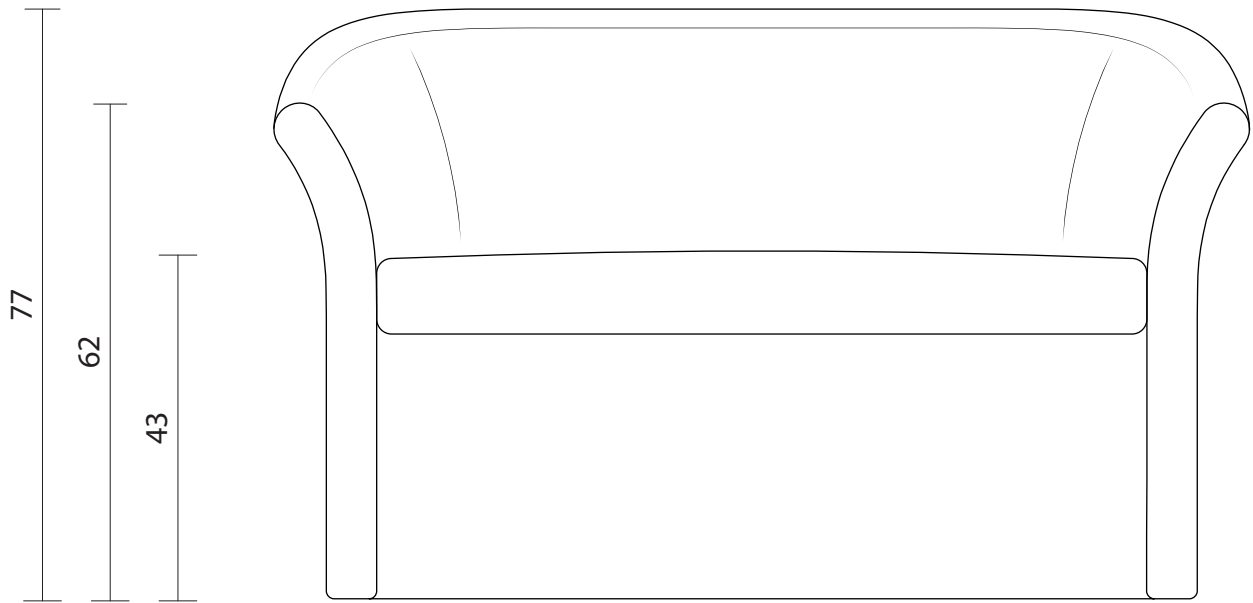

Proiez. ortogonale (PL-800-000) Scala 1:10		
	Tavola A4 n.1/2 Unità misura: cm	10/05/2019 CS srl

Proiez. ortogonale (D2-800-000) Scala 1:10		
	Tavola A4 n. 2/2 Unità misura: cm	10/05/2019 CS srl