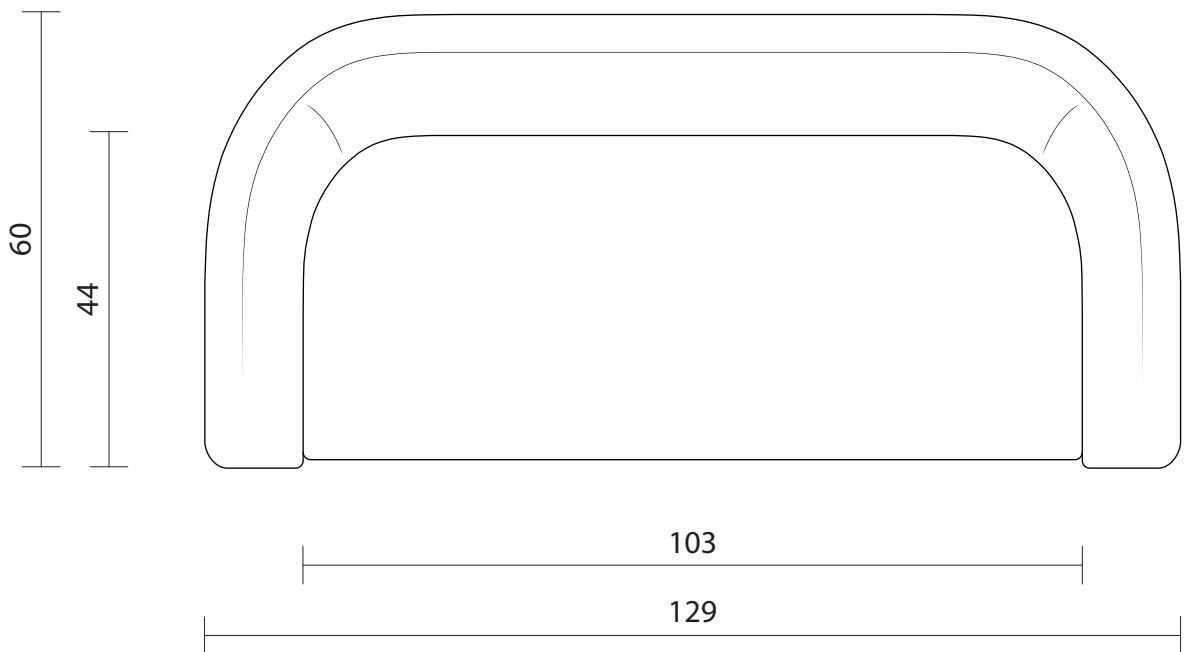

Proiez. ortogonale (PL-800-000) Scala 1:10		
	Tavola A4 n.1/2 Unità misura: cm	10/05/2019 CS srl

Proiez. ortogonale (D2-800-000) Scala 1:10		
	Tavola A4 n. 2/2 Unità misura: cm	10/05/2019 CS srl