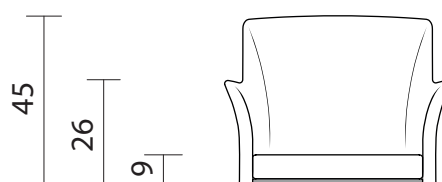

Versione base girevole (FB-600-000)

Versione basamento legno (FB-600-201)

SPACE - Sedile e schienale poltroncina con basamento in legno (PL-600-000)
(FB-600-201) + (TF-600-101)