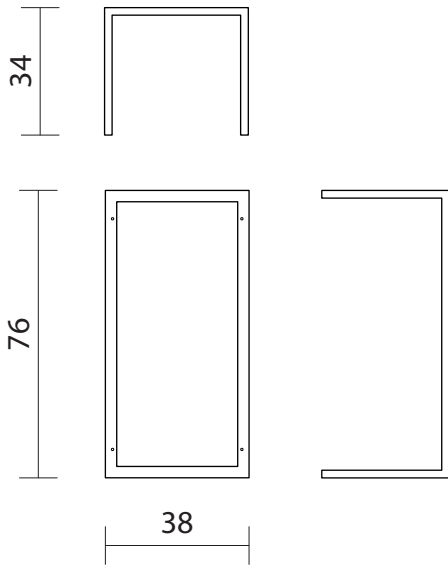

THAI - Shaped seat for backrest (FA-TH100)

Orthographic proj. (FA-THB00)	Scale 1:10
Orthographic proj. (FA-TH100)	Scale 1:10
Sheet A4 n. 1/3	10/05/2019
Unit of measure: cm	CS srl

Single high backrest (FC-TH200)

Double high backrest (FC-TH201)

Mono frame (SBTH00-NE)

Double frame (SBTH01-NE)

Triple frame (SBTH02-NE)