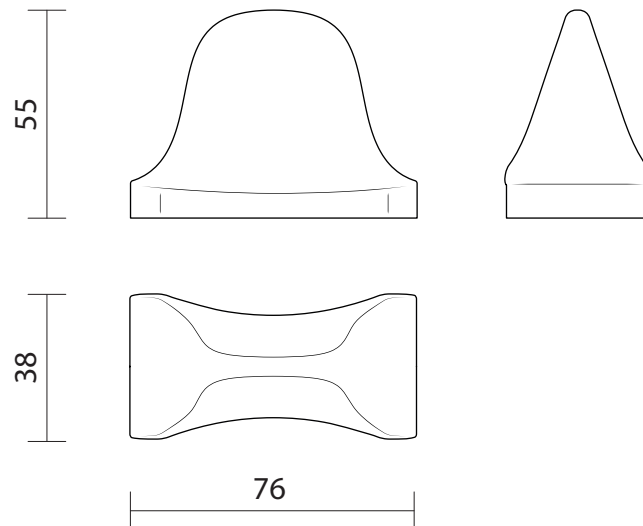

THAI - Shaped seat for backrest (FA-TH100)

Orthographic proj. (FA-THB00)	Scale 1:10
Orthographic proj. (FA-TH100)	Scale 1:10
Sheet A4 n. 1/3	10/05/2019
Unit of measure: cm	CS srl

Single high backrest (FC-TH200)

Double high backrest (FC-TH201)

Mono frame (SBTH00-NE)

Double frame (SBTH01-NE)

Triple frame (SBTH02-NE)