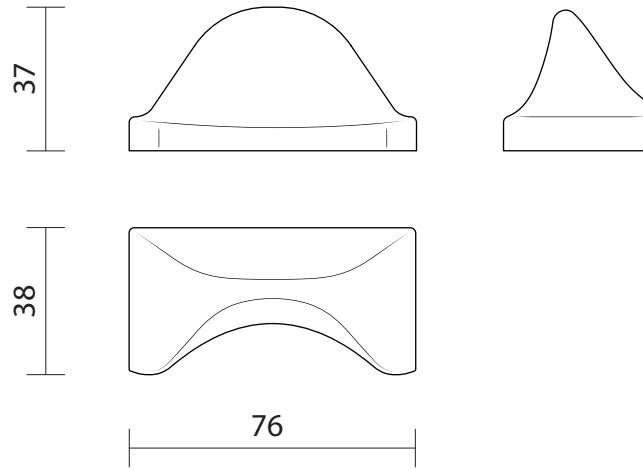

THAI - Shaped seat for backrest (FA-TH100)

Orthographic proj. (FA-THB00)	Scale 1:10
Orthographic proj. (FA-TH100)	Scale 1:10
Sheet A4 n. 1/3	10/05/2019
Unit of measure: cm	CS srl

Single high backrest (FC-TH200)

Double high backrest (FC-TH201)

Mono frame (SBTH00-NE)

Double frame (SBTH01-NE)

Triple frame (SBTH02-NE)