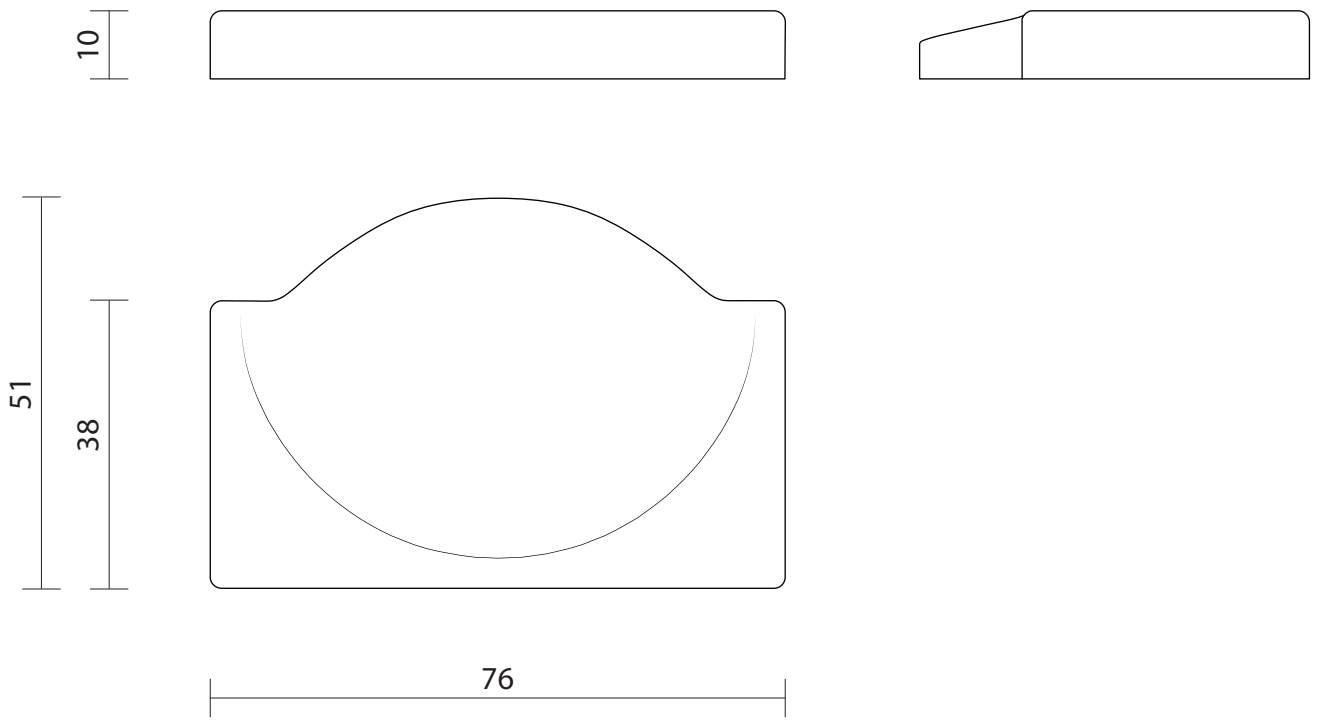

THAI - Shaped seat for backrest (FA-TH100)

Orthographic proj. (FA-THB00)	Scale 1:10
Orthographic proj. (FA-TH100)	Scale 1:10
Sheet A4 n. 1/3	10/05/2019
Unit of measure: cm	CS srl

Single high backrest (FC-TH200)

Double high backrest (FC-TH201)

Mono frame (SBTH00-NE)

Double frame (SBTH01-NE)

Triple frame (SBTH02-NE)