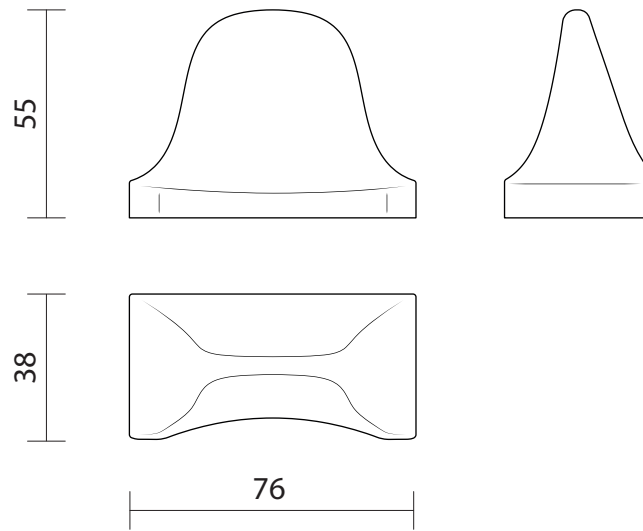

THAI - Shaped seat for backrest (FA-TH100)

Orthographic proj. (FA-THB00)	Scale 1:10
Orthographic proj. (FA-TH100)	Scale 1:10
Sheet A4 n. 1/3	10/05/2019
Unit of measure: cm	CS srl

Single high backrest (FC-TH200)

Double high backrest (FC-TH201)

Mono frame (SBTH00-NE)

Double frame (SBTH01-NE)

Triple frame (SBTH02-NE)