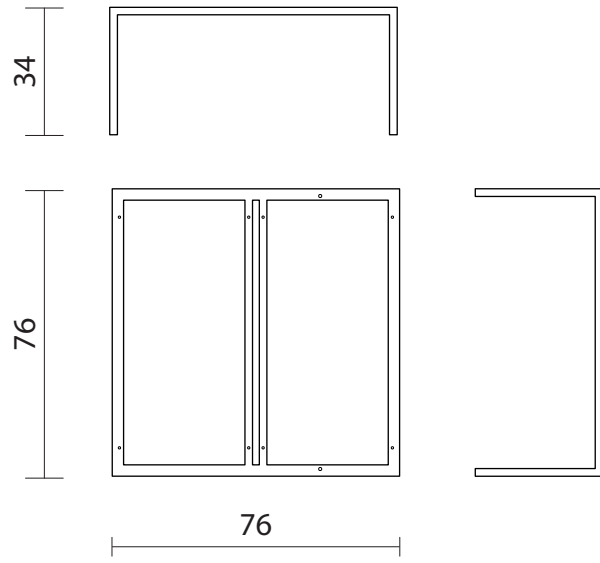

THAI - Shaped seat for backrest (FA-TH100)

Orthographic proj. (FA-THB00)	Scale 1:10
Orthographic proj. (FA-TH100)	Scale 1:10
Sheet A4 n. 1/3	10/05/2019
Unit of measure: cm	CS srl

Single high backrest (FC-TH200)

Double high backrest (FC-TH201)

Mono frame (SBTH00-NE)

Double frame (SBTH01-NE)

Triple frame (SBTH02-NE)